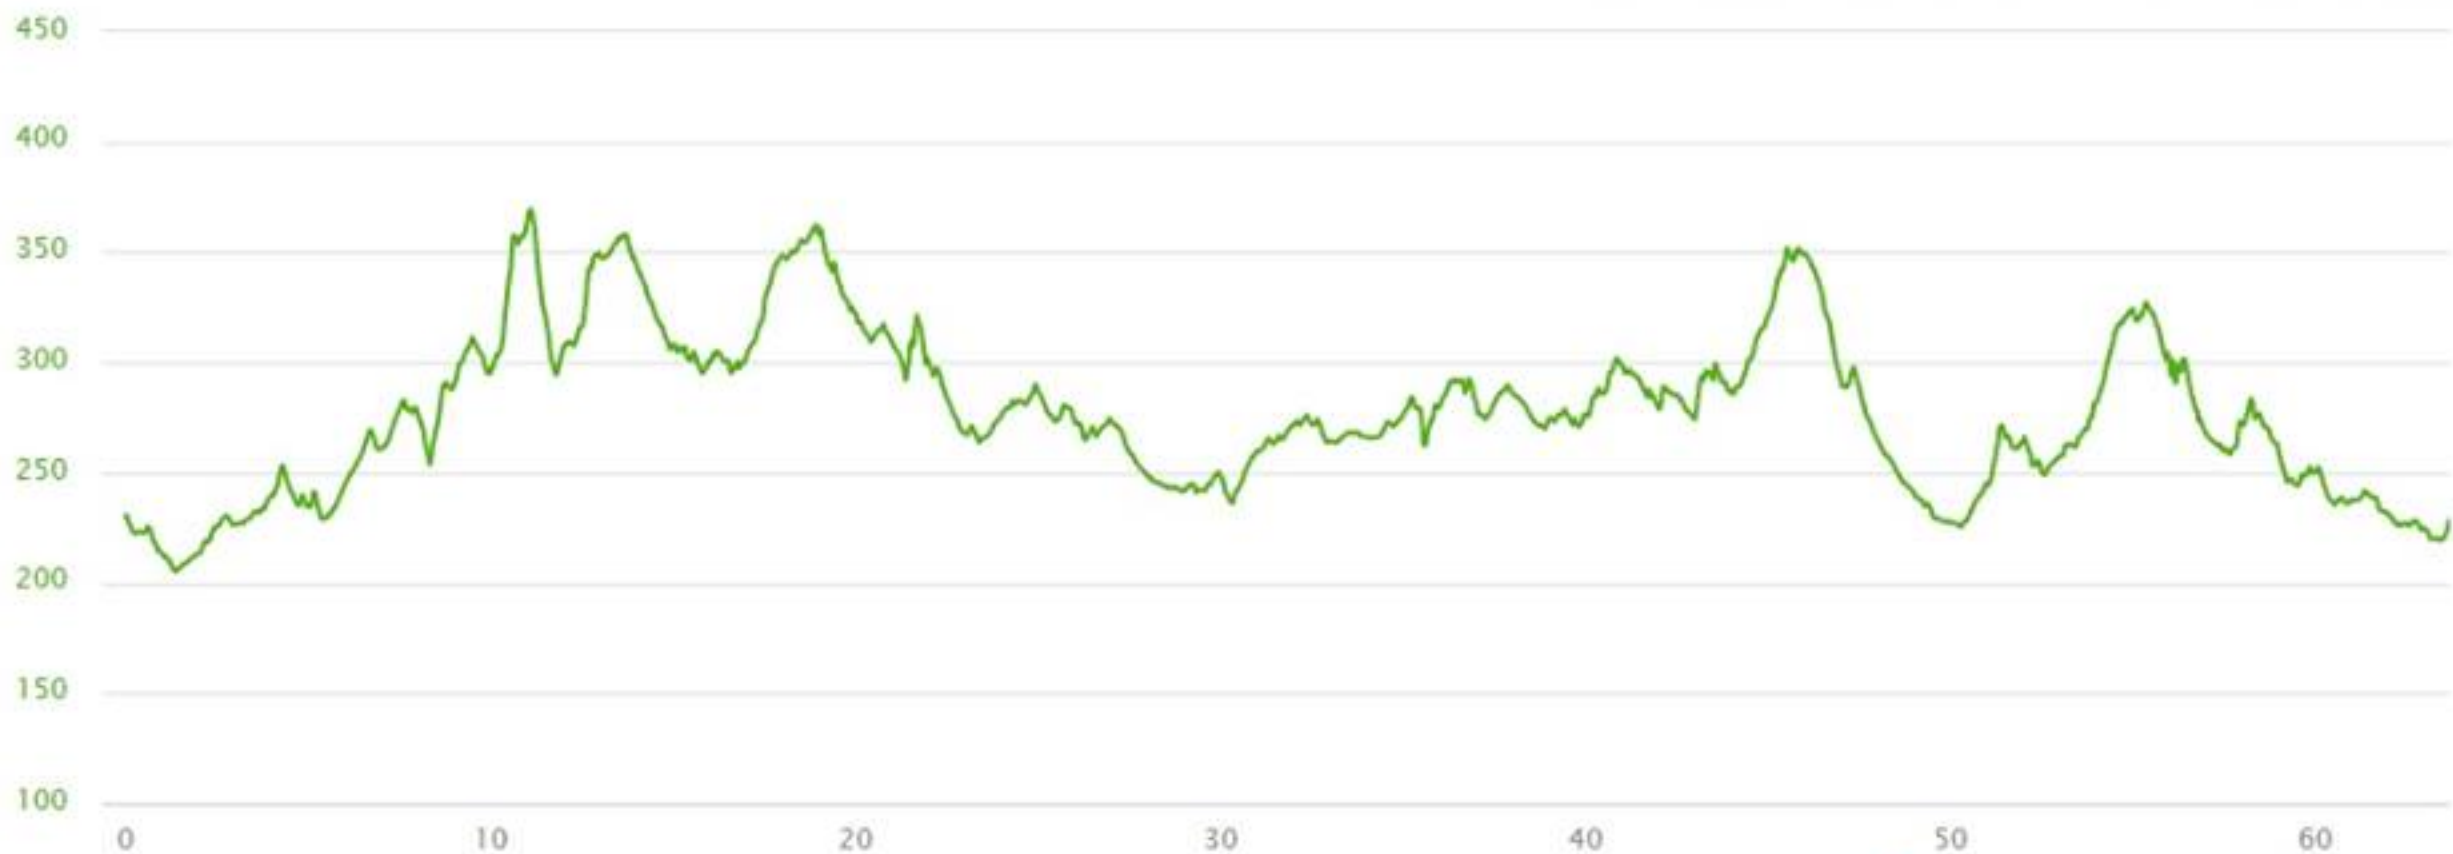

● Elevação

ACUMULADO - 1025M

DISTÂNCIA - 64KM