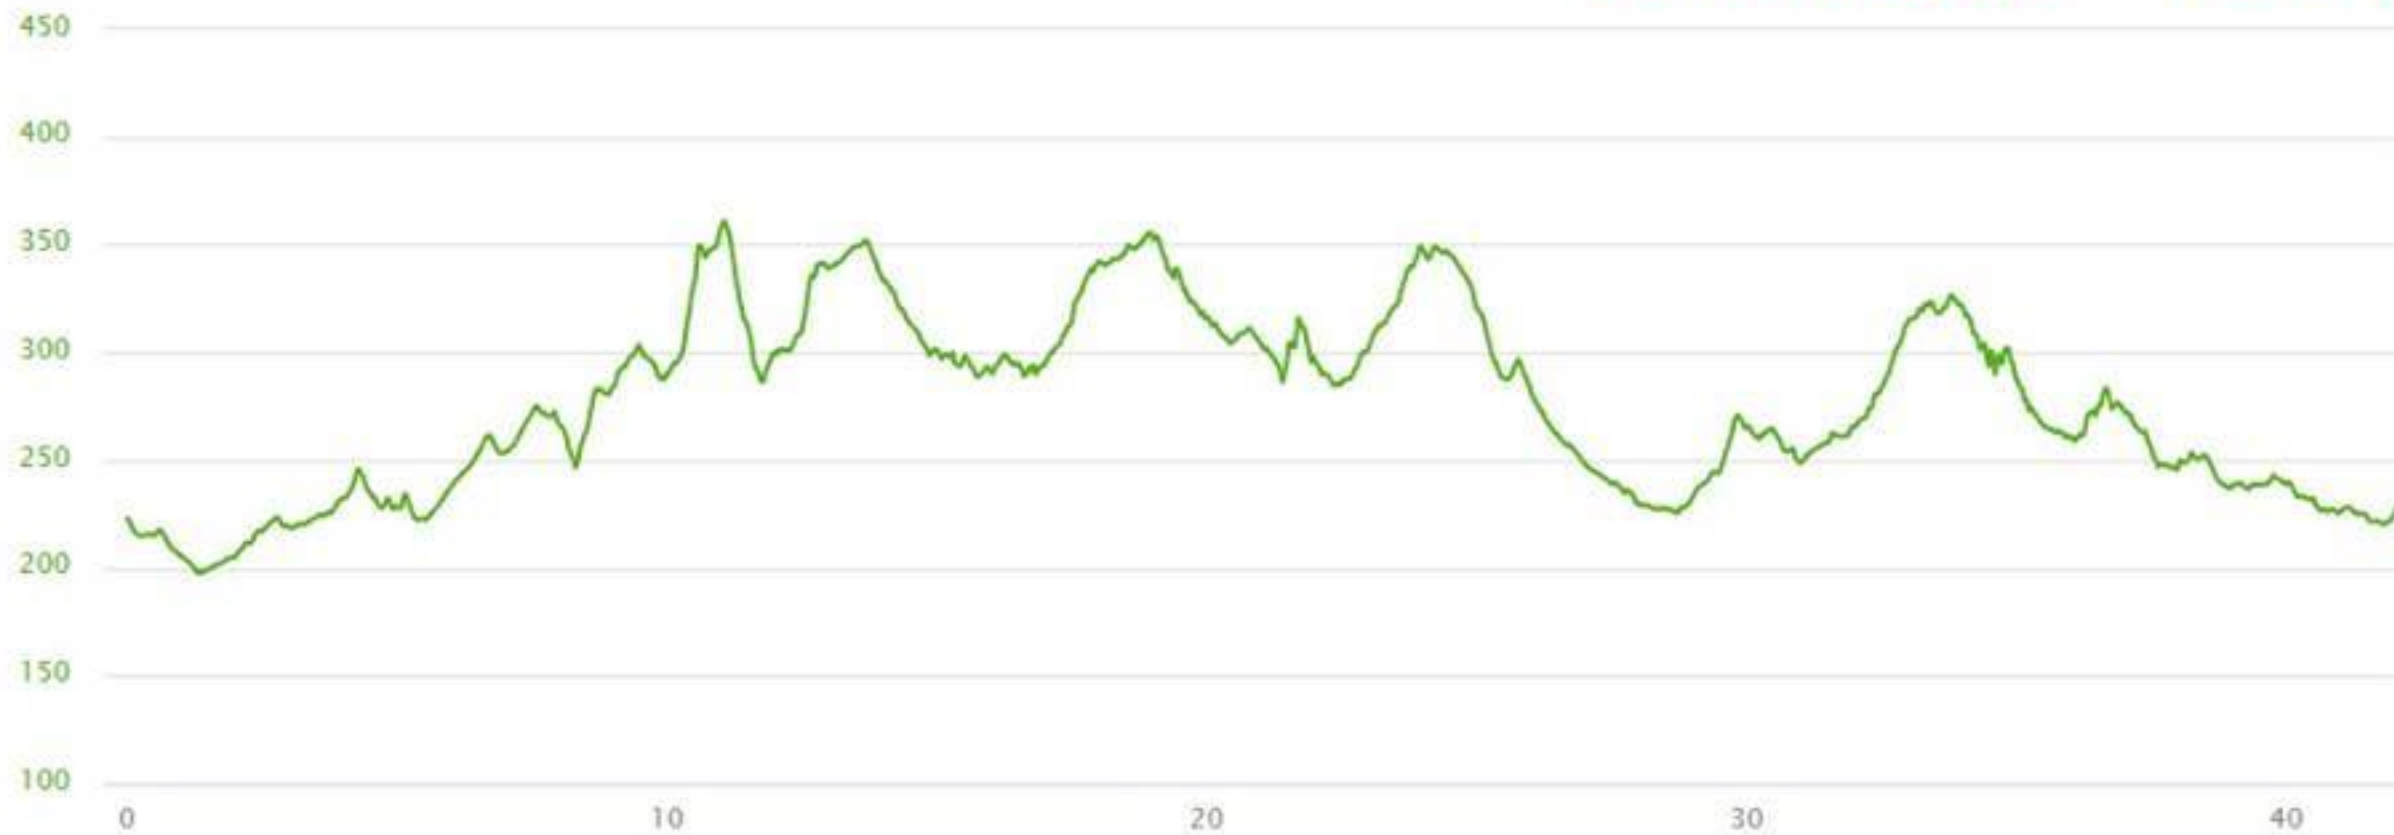

● Elevação

ACUMULADO - 750M

DISTÂNCIA - 42KM