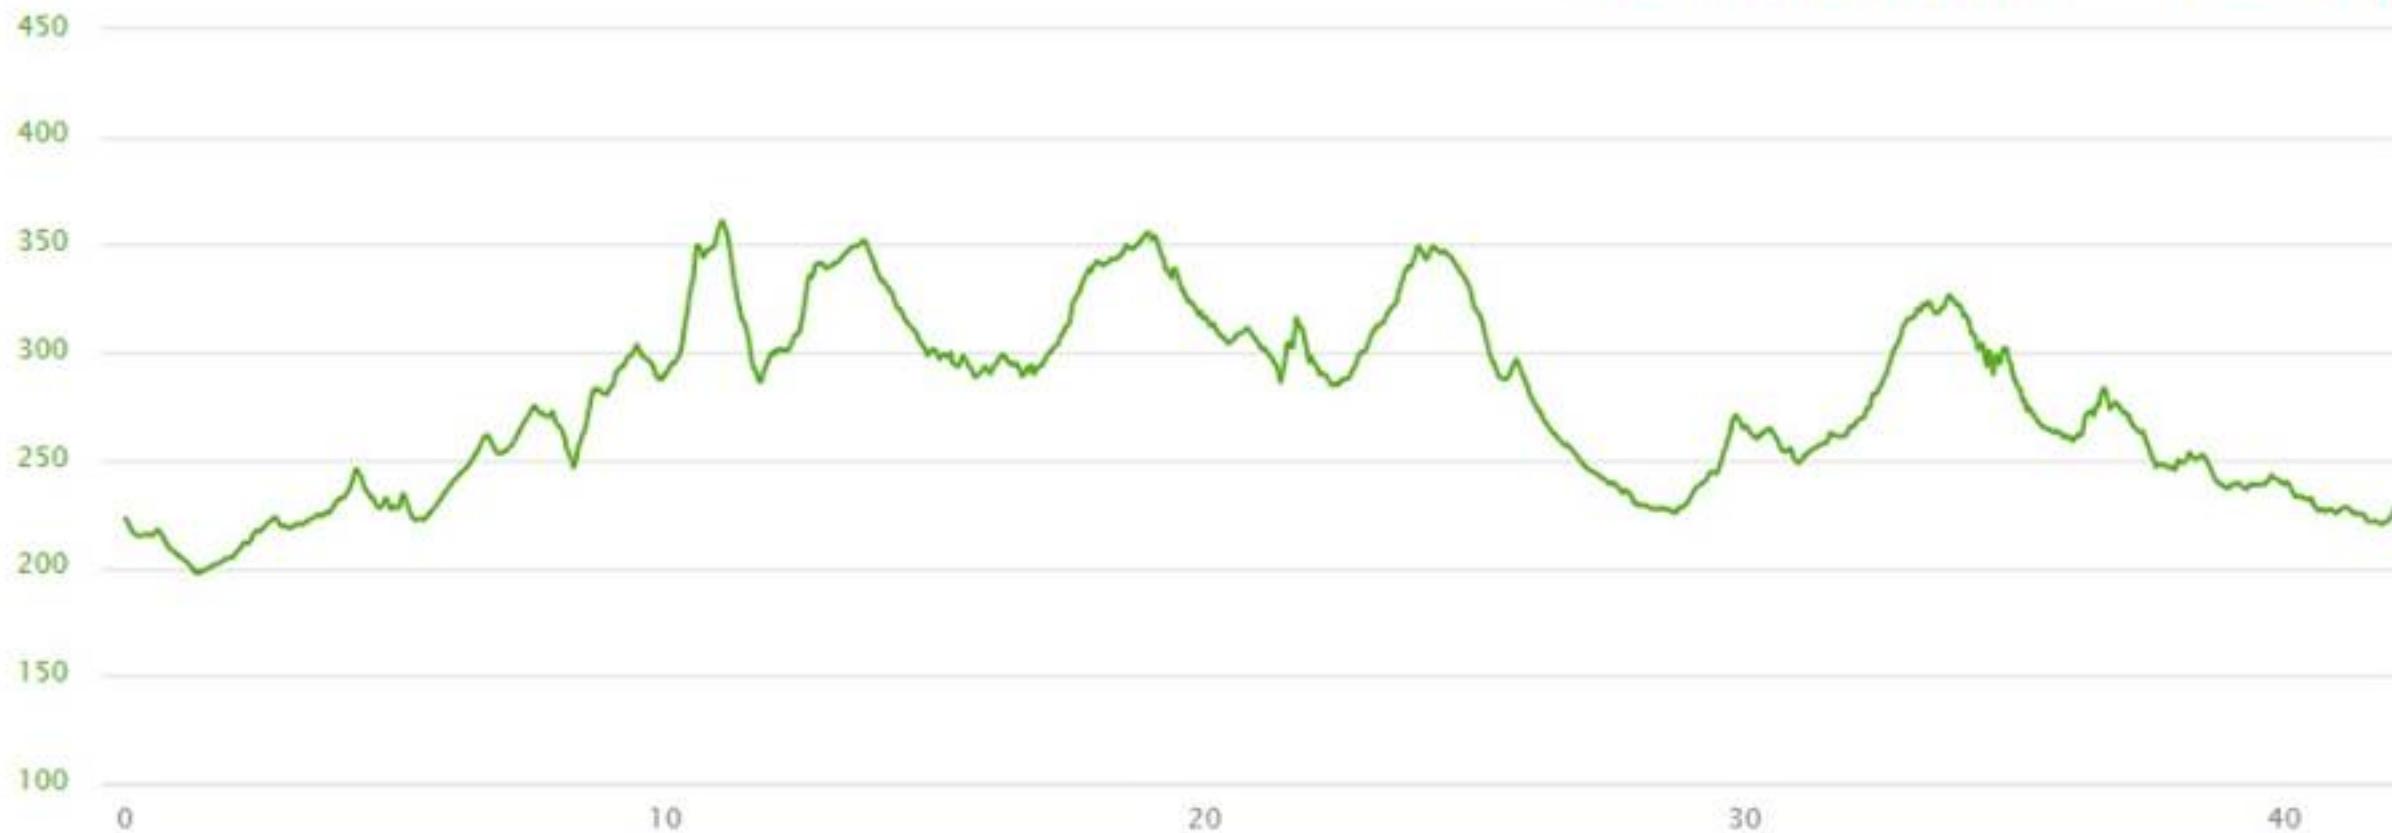

● Elevação

ACUMULADO - 750M

DISTÂNCIA - 42KM